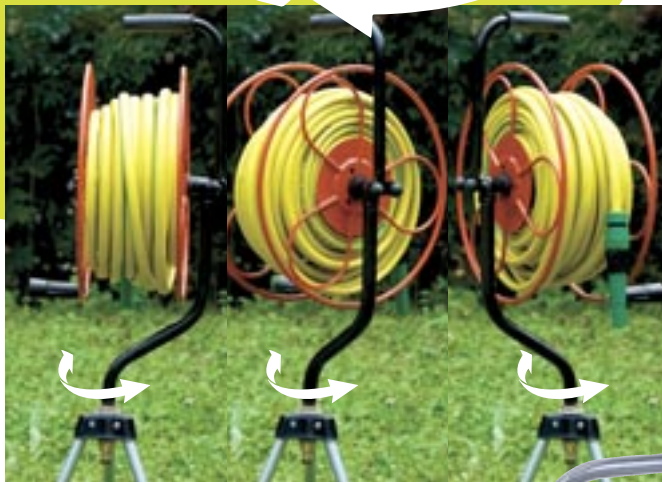

ART. 160

Guarda il video qui
Watch the video here

FREE STANDING SWIVEL HOSE REEL

**AVVOLGITUBO
GIREVOLE
SU TREPPIEDE**

M A D E I N I T A L Y

Caratteristiche / Features

• Avvolgitubo girevole su treppiede

• **Realizzato in acciaio:** rullo e telaio verniciato a polvere poliesteratoossica, treppiede in acciaio zincato

• Dotato di **2 innesti rapidi universali** in ottone

• Interamente realizzato in Italia

• Bobina di tubo non inclusa

• Free standing swivel hose reel

• **Steel made:** reel and frame coated with no-toxic polyester powder, tripod made of galvanized steel

• Equipped with **2 universal quick connections** made of brass

• Entirely made in Italy

• Hose roll not included

360°

Facile da trasportare
Easy to move

**Rotazione a 360°
su sfere inox**
360° rotation
on stainless
steel balls

**Ampio treppiede per massima stabilità
su prati e pavimenti**

Large tripod for max stability
on lawns and hard surfaces as well

Articolo Item	EAN Barcode	Tubo Tube	Dimensioni Dimensions	Peso Weight	Dim. Box	Pz x Pallet	Dim. Pallets	Pz x m ³	Conf. Pack
160	8010943002858	25 m 1/2"	580x500x900 mm	4,2 Kg	400x320x390 mm	n. 40	127x81x207,5 cm	n. 19	n. 1