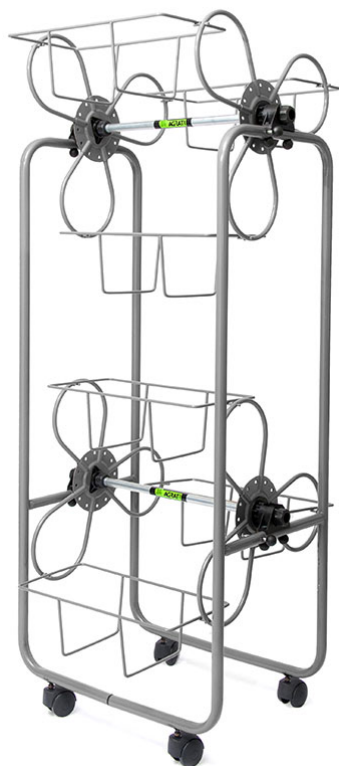

### Art. 5001 Flortì

Carrello portavasi girevole brevettato, con 6 cestini portavasi, realizzato in acciaio verniciato con polvere poliesteri atossica: i cestini possono contenere vasi cm 42x20x18 (vasi non inclusi nella confezione). Dotato di 4 ruote girevoli.

#### DATI TECNICI

8010943000661

EAN

8010943002445

Dimensioni Prodotto

585 x 595 x 1460 mm

Peso Lordo

12,350 Kg

Dimensioni imballo

1200 x 450 x 545 mm

Pezzi per pallet

8

Dimensioni pallet

120 x 90 x 223 cm

Volume (Pz. x m<sup>3</sup>)

4